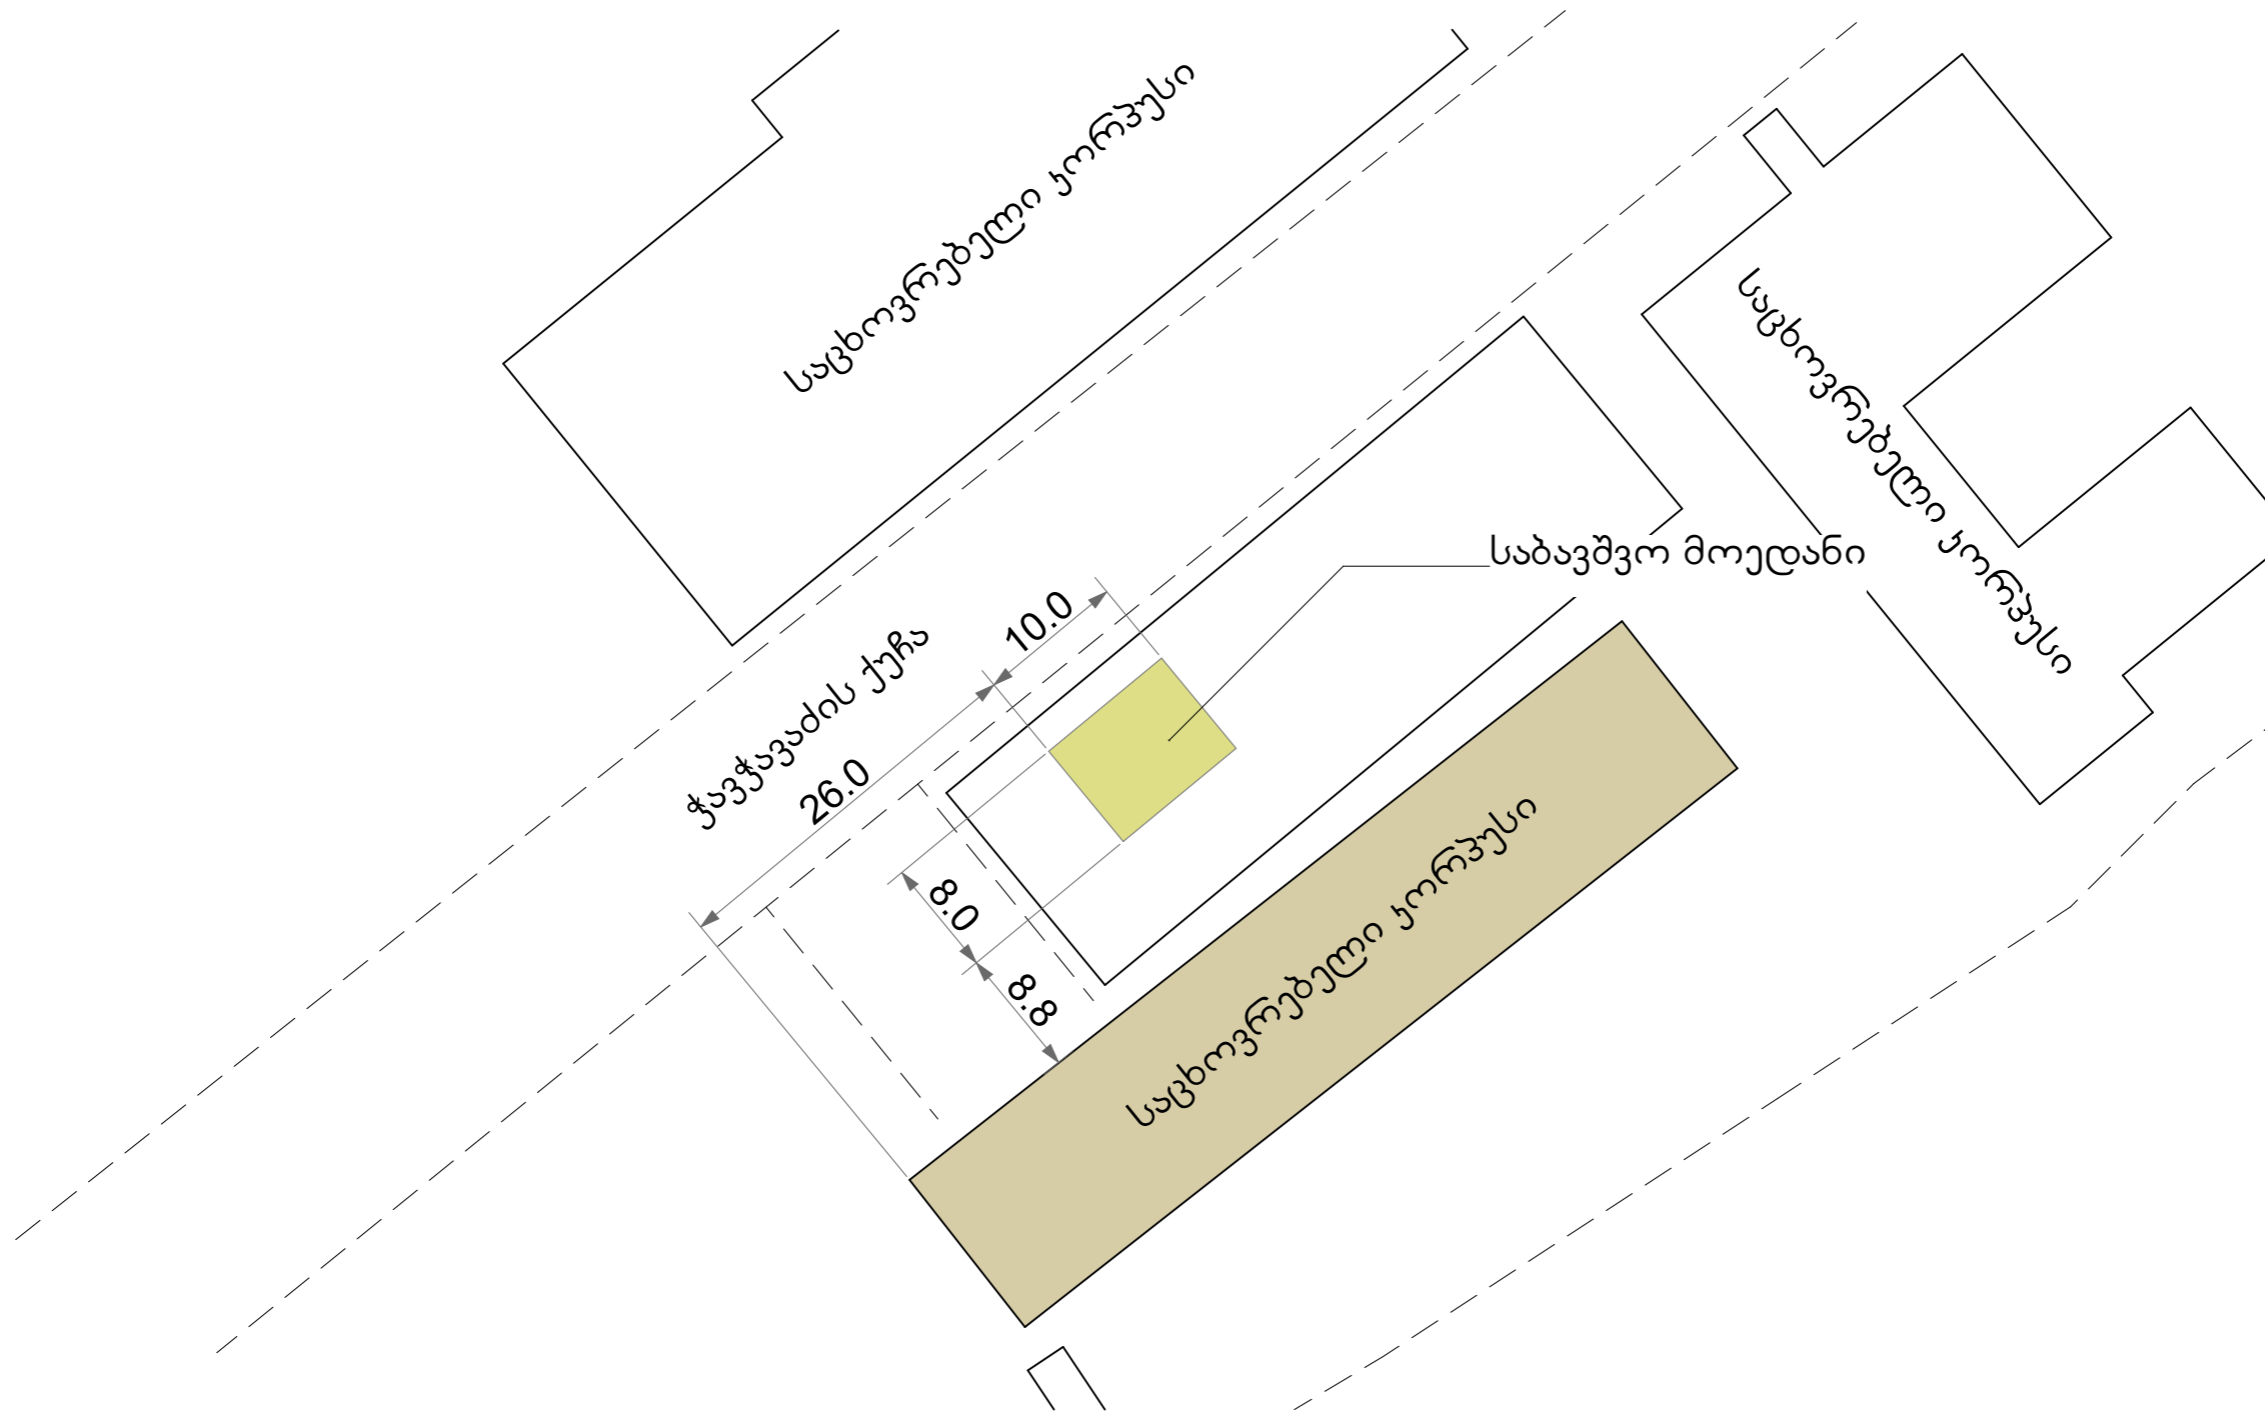

ზავშეთა სათამაშო
მოედნის მოწყობა

პროექტის
მისამართი:

საქართველო,
ქალაქი ჭიათურა,
ჭავჭავაძის N 25

Project address:

Georgia,

ეტაპი:

პროექტი

Stage:

Project

სიტუაციური

გეგმა

ფორმატი

Format

A - 3

ფურცელი
Page

4

ფურცლები
Pages

6